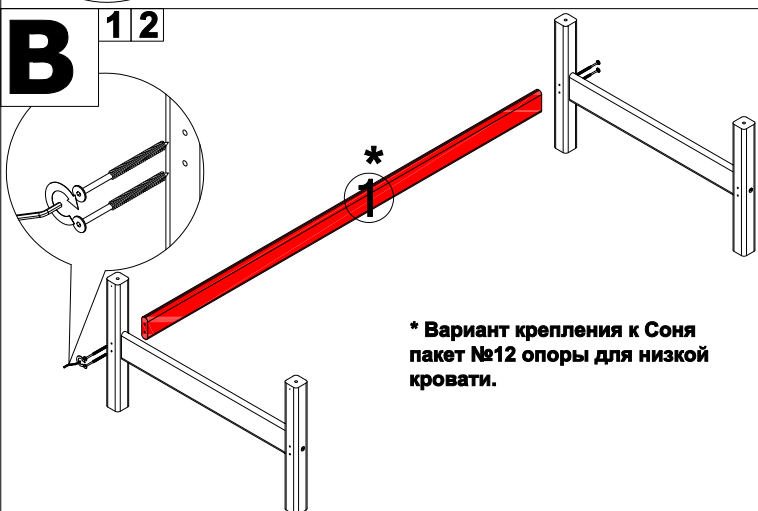

Ведомость деталей			
№ п/п	Наименование	Размер	Кол-во
1	Перило большое	1900x90x26	1

1 2 3 4 - номер фурнитуры для данного шага
3 - номер детали по ведомости
1 - обозначение последовательности действий

* Вариант крепления к Соня пакет №06 опоры для полувысокой кровати.