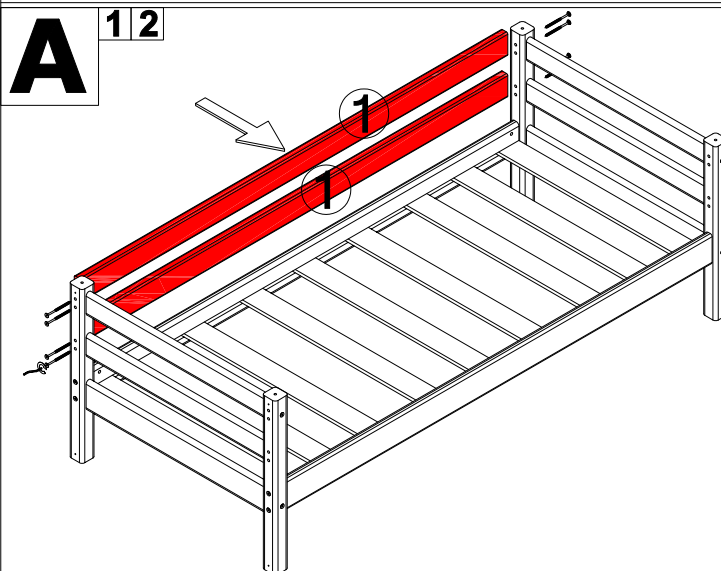

Ведомость деталей			
№ п/п	Наименование	Размер	Кол-во
1	Перило большое	1900x90x26	1

1 2 3 4 - номер фурнитуры для данного шага
3 - номер детали по ведомости
1 - обозначение последовательности действий

* Вариант крепления к Соня пакет №06 опоры для полувысокой кровати.