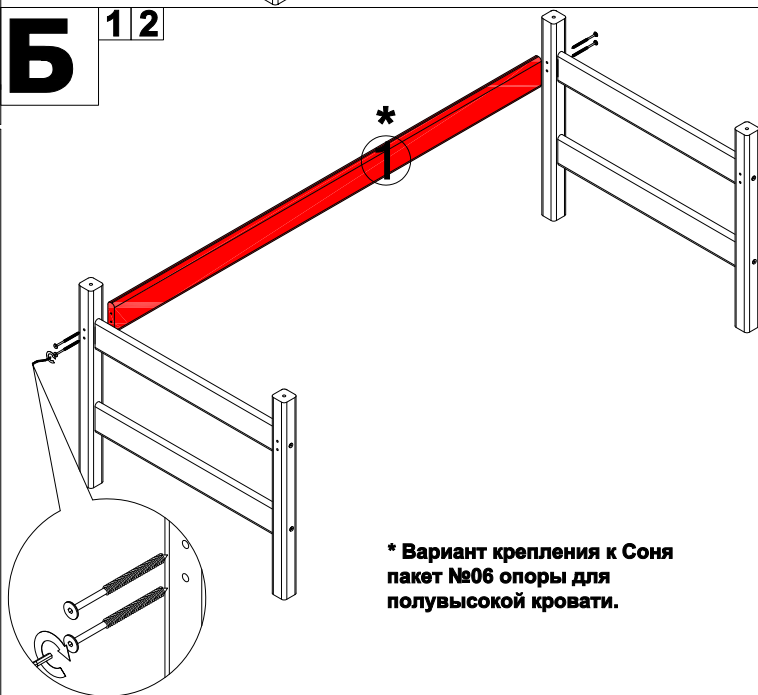

Ведомость деталей			
№ п/п	Наименование	Размер	Кол-во
1	Перило большое	1900x90x26	1

1 2 3 4 - номер фурнитуры для данного шага
3 - номер детали по ведомости
1 - обозначение последовательности действий

* Вариант крепления к Соня пакет №06 опоры для полувысокой кровати.