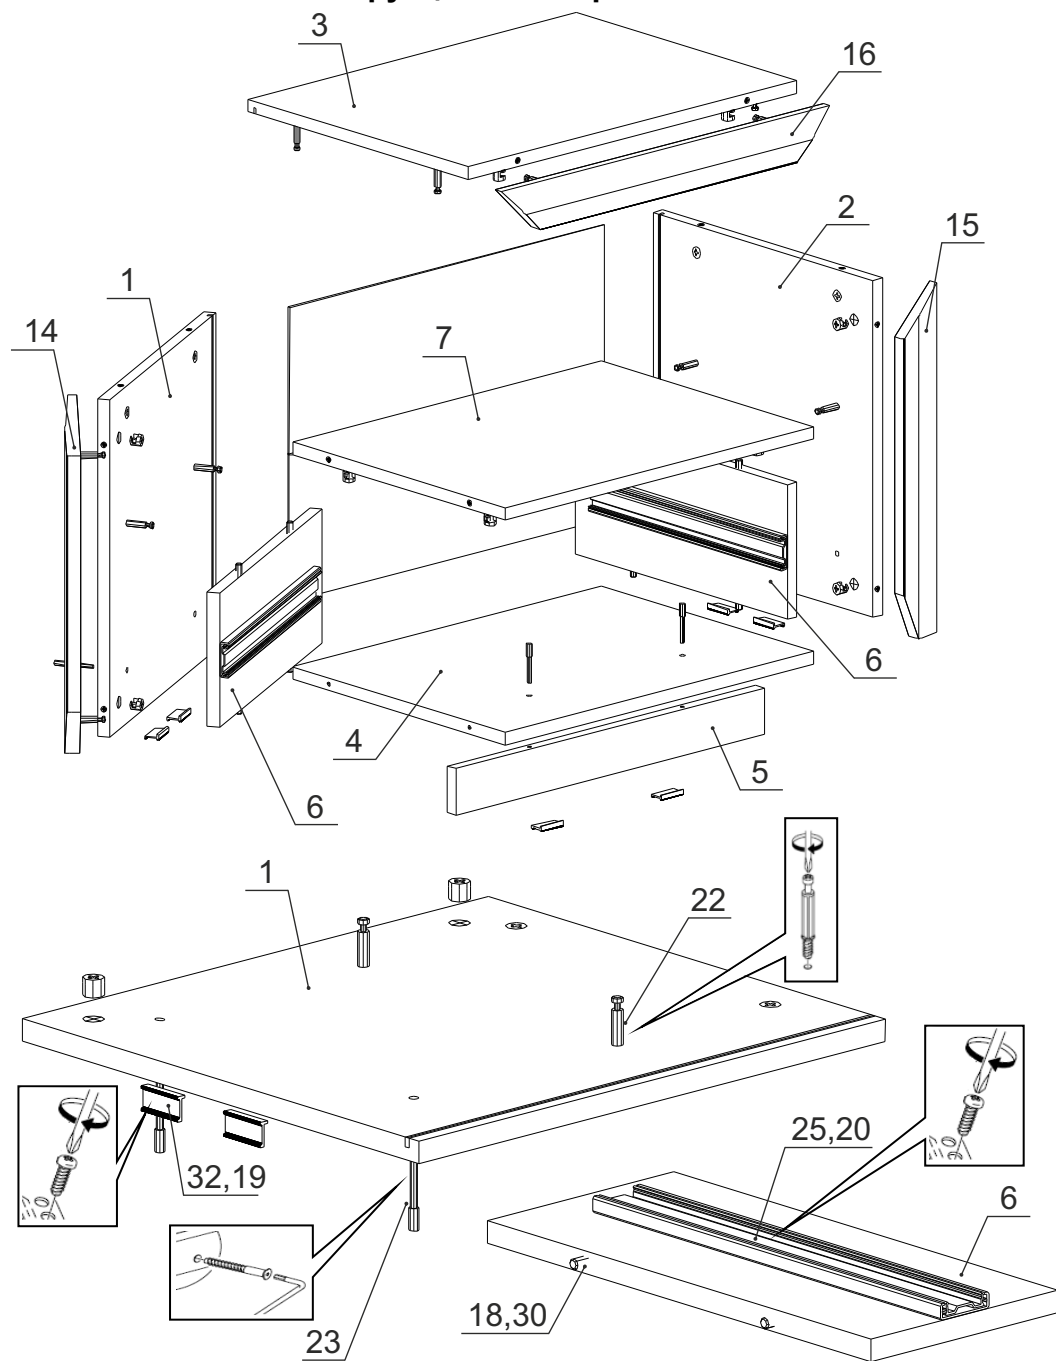

Инструкция по сборке