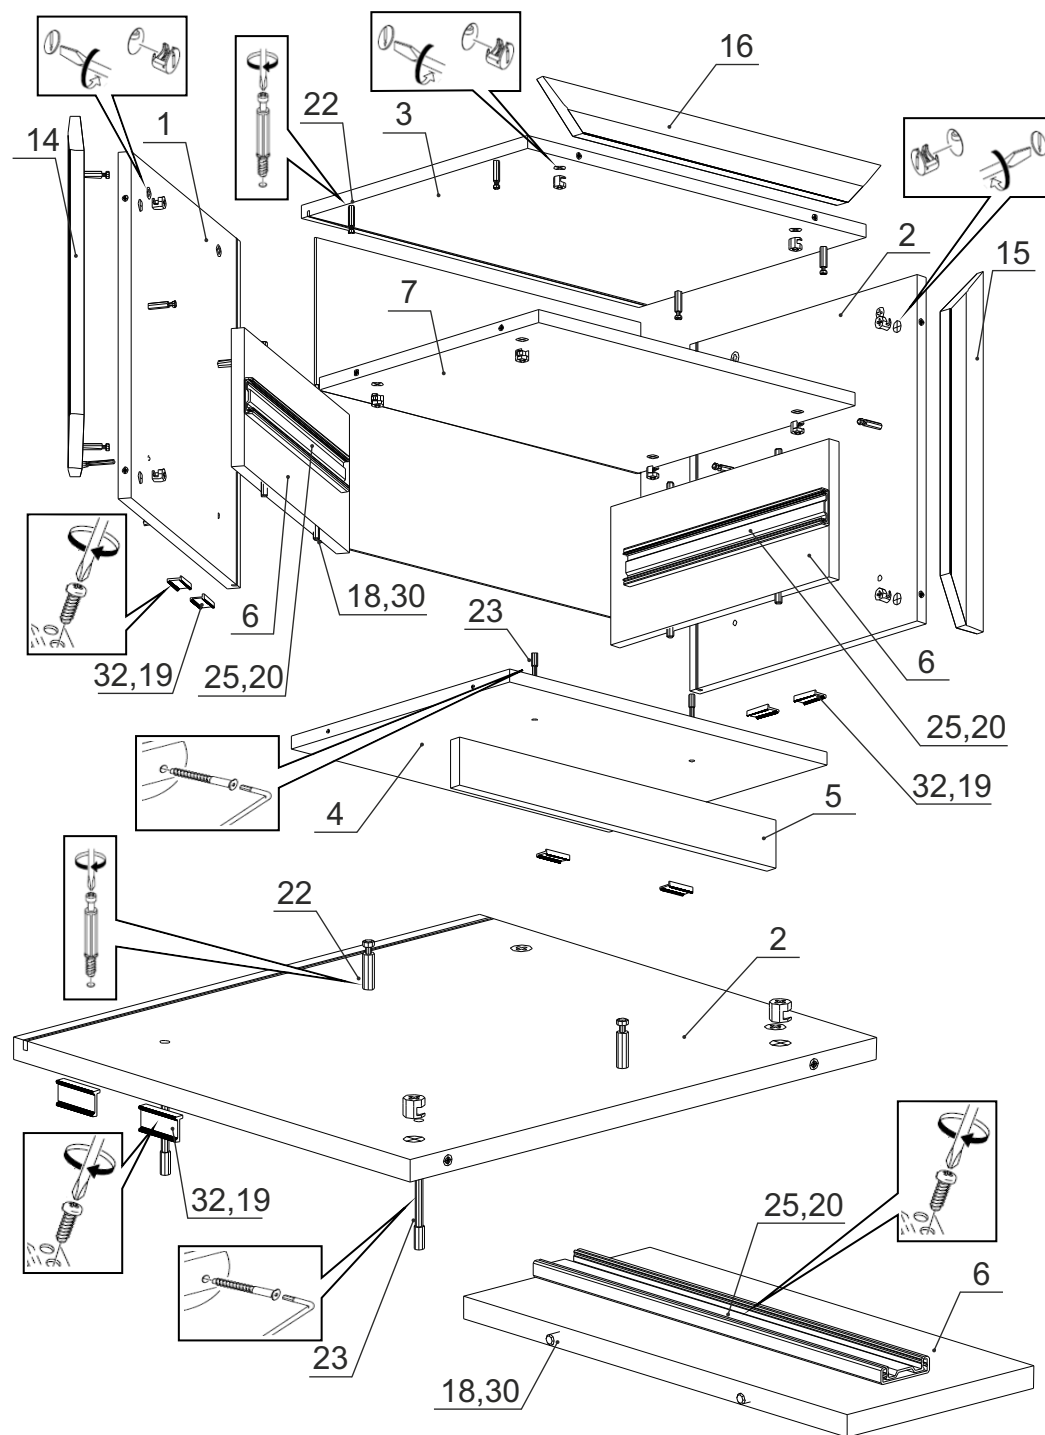

Инструкция по сборке