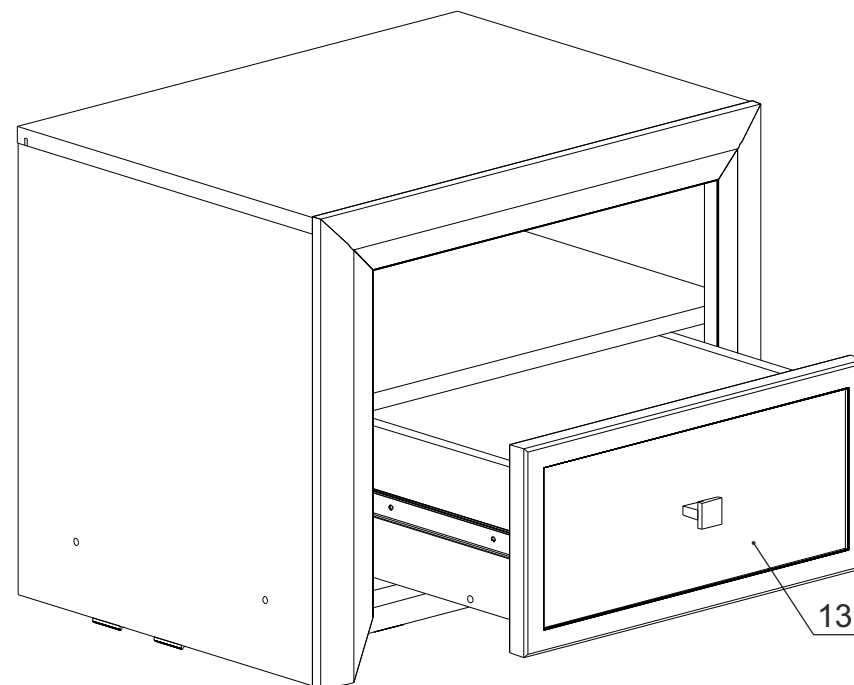

Детали на тумбу прикроватную № 153

Спецификация деталей № 153				
№	Наименование	Размер	Кол.	Пакет
1	Стенка левая паз	433x400	1	1
2	Стенка правая паз	433x400	1	1
3	Крышка паз	550x400	1	1
4	Дно	516x386	1	1
5	Цоколь	516x60	1	1
6	Распорка	173x386	2	1
7	Горизонт	516x386	1	1
8	Стенка ящика левая	350x146	1	1
9	Стенка ящика правая	350x146	1	1
10	Стенка ящика задняя	372x146	1	1
11	Стенка горизонтальная ящика	372x334	1	1
12	Задняя стенка склейка	528x190	2	1
13	Фасад	426x200	1	1
14	Накладка левая	60x450	1	1
15	Накладка правая	60x450	1	1
16	Накладка верхняя	550x60	1	1