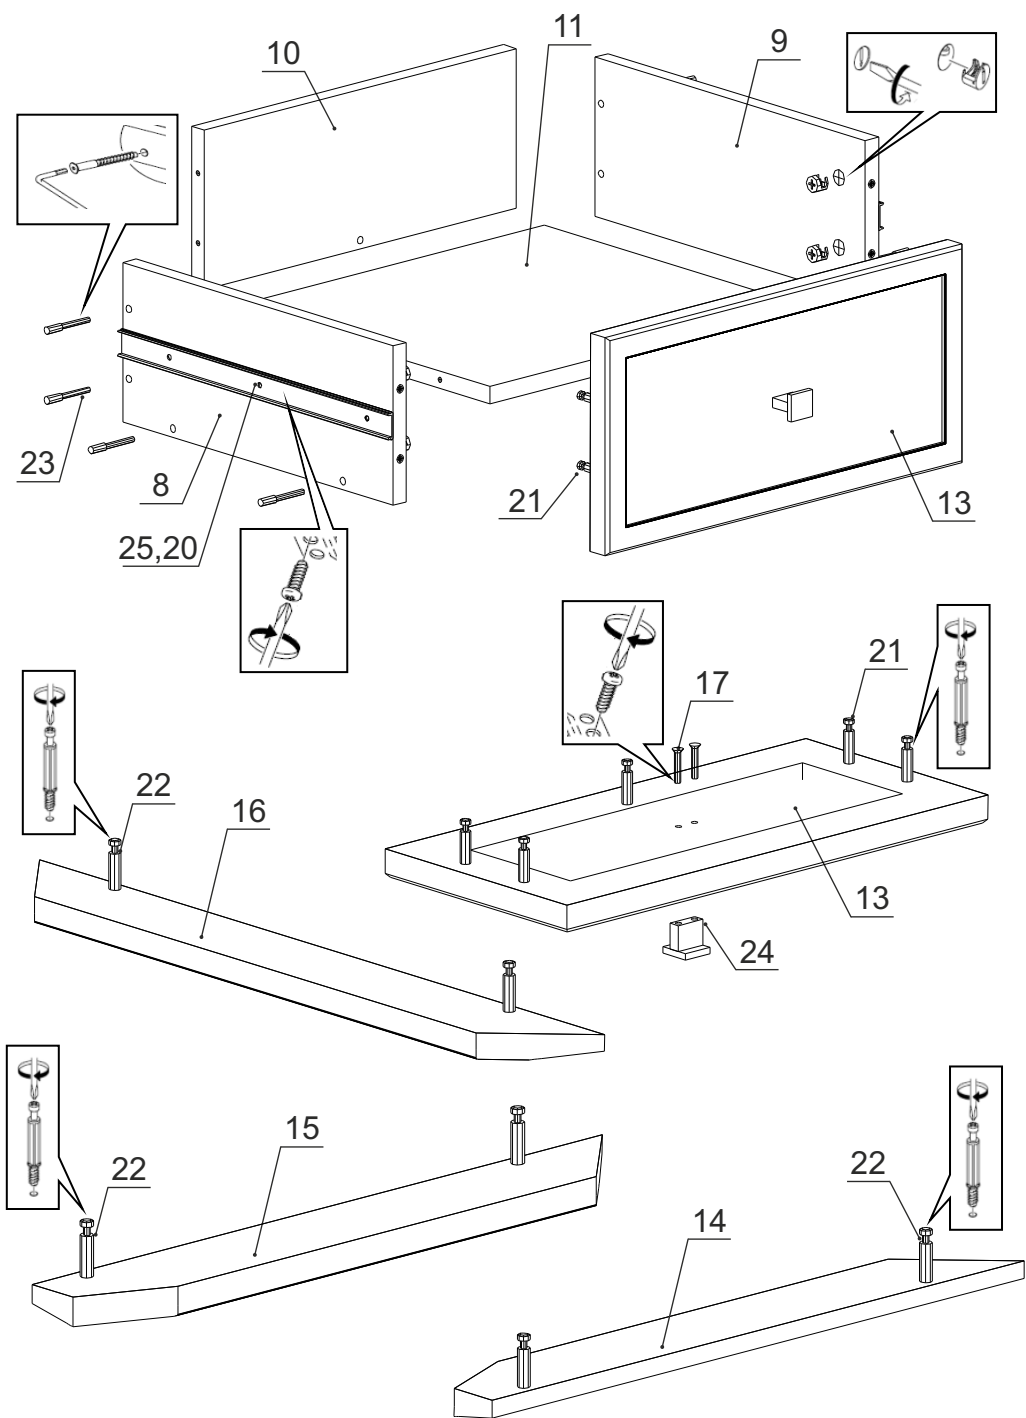

Фурнитура на комод № 153

№	Наименование	Кол.
17	Винт 4x12	2
18	Шкант 8x30	8
19	Шуруп 3x20	20
20	Шуруп 4x16	10
21	Эксцентрик + шток 262.28.680	6
22	Эксцентрик Rastex 15 с дюбелем DU 232	13
23	Стяжка 7x50	15
24	Ручка кнопка	1
25	Шариковые направляющие DV4501Zn-350 BOYARD	1
26	Уголок мебельный крепления задней стенки с саморезом	12
27	Заглушка для стяжки серая	15
28	Заглушка для эксцентриковой стяжки серая	19
29	Инструкция	1
30	Клей ПВА	1
31	Ключ шестигранный	1
32	Подпятник серый	6