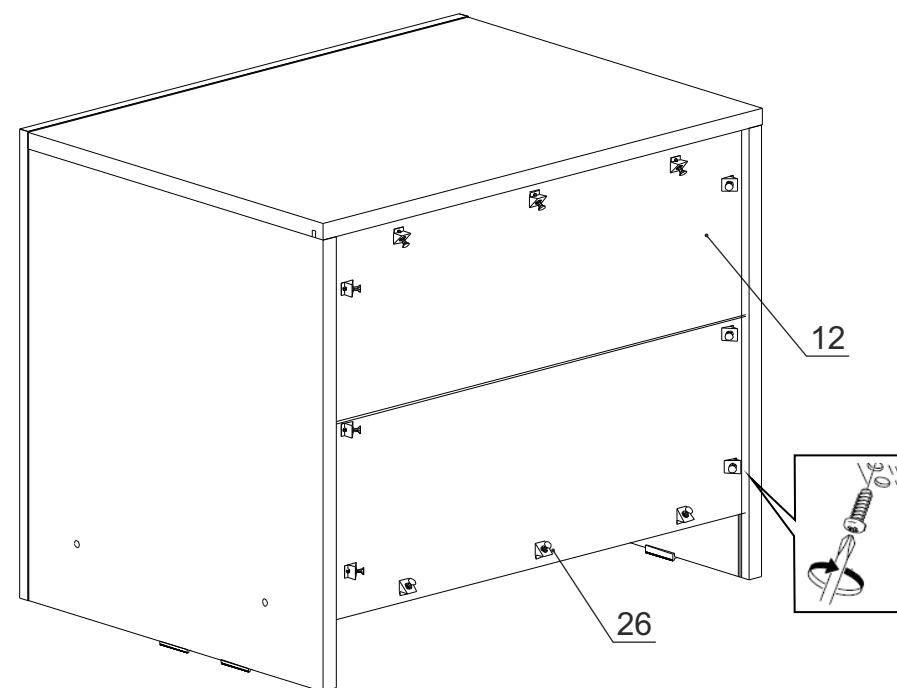

Детали на тумбу прикроватную № 153

Спецификация деталей № 153				
№	Наименование	Размер	Кол.	Пакет
1	Стенка левая паз	433x400	1	1
2	Стенка правая паз	433x400	1	1
3	Крышка паз	550x400	1	1
4	Дно	516x386	1	1
5	Цоколь	516x60	1	1
6	Распорка	173x386	2	1
7	Горизонт	516x386	1	1
8	Стенка ящика левая	350x146	1	1
9	Стенка ящика правая	350x146	1	1
10	Стенка ящика задняя	372x146	1	1
11	Стенка горизонтальная ящика	372x334	1	1
12	Задняя стенка склейка	528x190	2	1
13	Фасад	426x200	1	1
14	Накладка левая	60x450	1	1
15	Накладка правая	60x450	1	1
16	Накладка верхняя	550x60	1	1