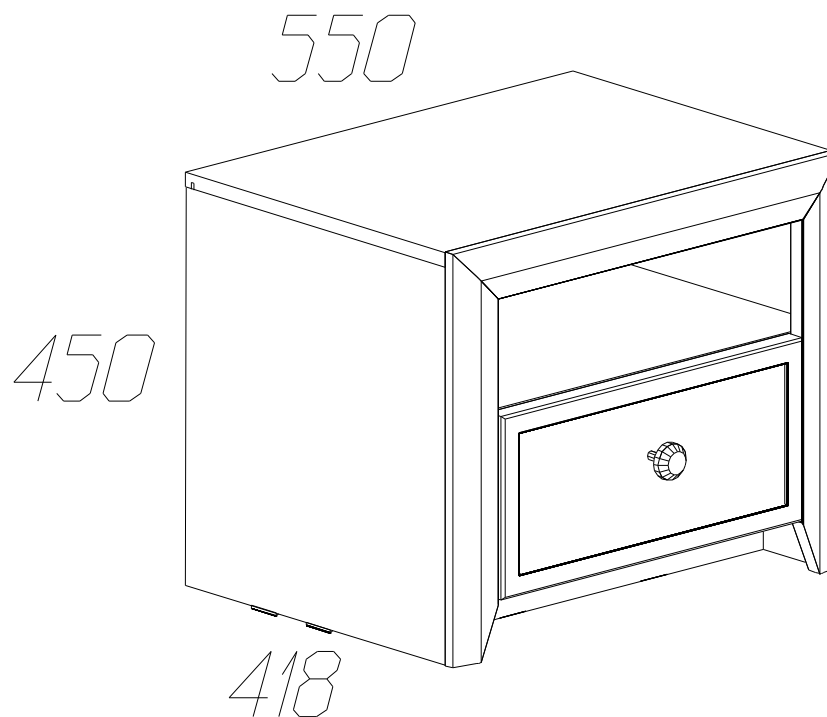

6. После сборки изделие установить на ровной горизонтальной поверхности, во избежание перекоса и падения изделия, при необходимости, использовать дополнительное крепление к поверхностям помещения.

Гарантийные обязательства

Предприятие-изготовитель гарантирует соответствие изделия требованиям ГОСТ 16371-2014 при соблюдении условий транспортировки, сборки, эксплуатации и хранения.

Гарантийный срок эксплуатации - 24 месяца. Срок исчисляется со дня продажи мебели.

Претензии по комплектности и качеству должны направляться покупателем в магазин, где была приобретена мебель.

Гарантия не распространяется на мебель, имеющую механические повреждения, возникающие при транспортировке, в процессе неправильной сборки и эксплуатации и дефекты, возникающие при неправильном уходе.

Сборка изделия должна производиться квалифицированными специалистами.

Предприятие оставляет за собой право вносить изменения в конструкцию набора. Срок службы изделия - 10 лет.

Фирма-производитель оставляет за собой право на изменения изделия в целях его усовершенствования, которые не ухудшают потребительские качества товара

Паспорт изделия

Набор мебели для спальни 3.94.153.140

«Фьорд»

Тумба прикроватная № 153

90342.05.000

Производитель: ООО «Яна», Россия, 346410, Ростовская обл, г. Новочеркасск, ул. Маяковского, дом 67, офис 4, www.yanamebel.ru